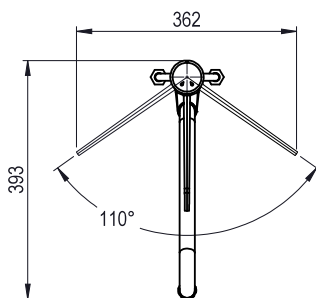

- Trou pour robinetterie : 29 mm
- Débit : 24l/min avec 3 bars
- Levier renforcé par fibre de verre élastique et incassable. Légèreté permettant un positionnement précis et évitant les fermetures accidentelles. Cartouche mixte très résistante au calcaire

Construction

- Corps de robinet laiton chromé, construction solide et résistant à des températures supérieures à 85°C.
- Bec pivotant en laiton chromé.

Accessoires en option

- - NOT TRANSLATED - PNC 855393

APPROBATION: _____

Avant

Côté

Dessus

Informations générales

Largeur extérieure 855322 (SHTEB1)	362 mm
Profondeur extérieure	393 mm
Hauteur extérieure	384 mm
Poids net :	2.25 kg