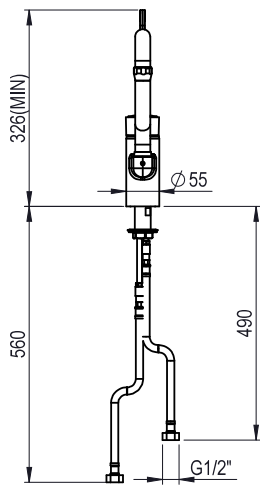

REPÈRE # _____

MODELE # _____

NOM # _____

SIS # _____

AIA # _____

855322 (SHTEB1)

Robinet avec commande au
coude 3/4"

Caractéristiques principales

- Trou pour robinetterie : 29 mm
- Débit : 24l/min avec 3 bars
- Levier renforcé par fibre de verre élastique et incassable. Légèreté permettant un positionnement précis et évitant les fermetures accidentelles. Cartouche mixte très résistante au calcaire

Construction

- Corps de robinet laiton chromé, construction solide et résistant à des températures supérieures à 85°C.
- Bec pivotant en laiton chromé.

Accessoires en option

- - NOT TRANSLATED - PNC 855393

APPROBATION: _____

Avant

Côté

Dessus

Informations générales

Largeur extérieure 855322 (SHTEB1)	362 mm
Profondeur extérieure	393 mm
Hauteur extérieure	384 mm
Poids net :	2.25 kg