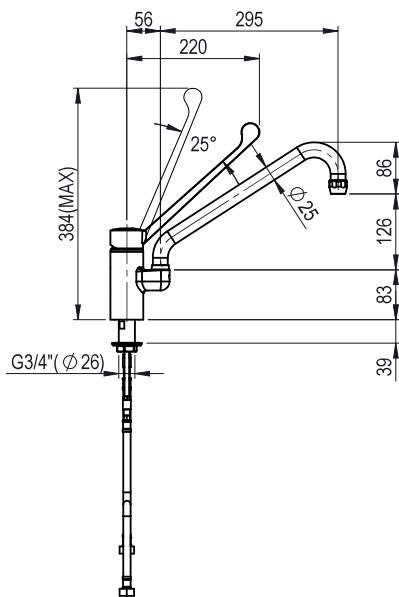

REPÈRE # _____

MODELE # _____

NOM # _____

SIS # _____

AIA # _____

855322 (SHTEB1)

Robinet avec commande au
coude 3/4"

Caractéristiques principales

- Trou pour robinetterie : 29 mm
- Débit : 24l/min avec 3 bars
- Levier renforcé par fibre de verre élastique et incassable. Légèreté permettant un positionnement précis et évitant les fermetures accidentelles. Cartouche mixte très résistante au calcaire

Construction

- Corps de robinet laiton chromé, construction solide et résistant à des températures supérieures à 85°C.
- Bec pivotant en laiton chromé.

Accessoires en option

- - NOT TRANSLATED - PNC 855393

APPROBATION: _____

Avant

Côté

Dessus

Informations générales

Largeur extérieure 855322 (SHTEB1)	362 mm
Profondeur extérieure	393 mm
Hauteur extérieure	384 mm
Poids net :	2.25 kg